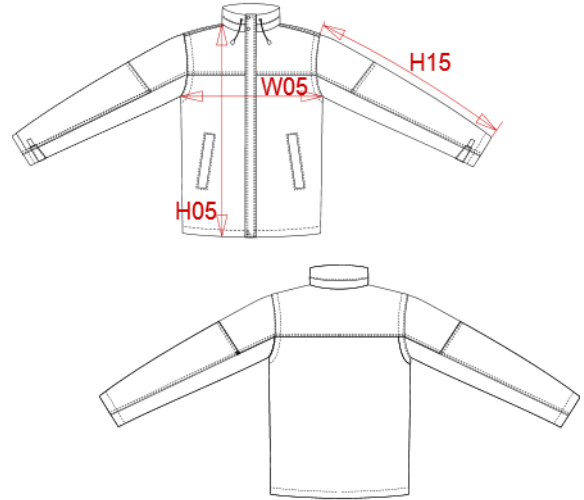

Lining 2 : Lining 210T For padded lining 100%polyester

Wad 1 : Polyfil 135 For padded lining on body and sleeves, inner piping pockets and sleeve tab. 100% Polyester

WEIGHT :

Main fabric : 280 gsm

Main fabric : 280 gsm

Lining 2 : 60 gsm

Wad 1 : 135 gsm

TECHNICAL DETAIL :

Waterproof 4000 MM

ARTICLE WEIGHT :

1220 gr/pc

DESCRIPTION
Français : Parka avec doublure matelassée
English : Padded parka jacket
Nederlands : Gepolsterde parkajacke mit wasserdichte nahter
Deutsch : Parka mit gestepptem Futter
Español : Parka de forro acolchado
Italiano : Parka per uomo
Português : Blusão com mangas amovíveis

COLORS	PANTONE SERIGRAPHIE
Black / Black	Black / Black
Navy / Navy	433C / 433C
Dark grey / Dark grey	447C / 447C

MEASUREMENT						
Description	S	M	L	XL	XXL	3XL
H05 Hauteur totale / Total height	77,45	79,45	81,50	83,50	85,50	88,30
W05 1/2 largeur poitrine / 1/2 chest width	58,80	61,50	64,50	67,50	70,50	74,50
H15 Longueur manche / Sleeve length	66,90	68,80	70,90	72,90	74,90	77,10

CARE LABEL

PACKING	
Box	10 pcs / box S => L:60cm W:40cm H:33cm GW:11.90kg NW:10.50kg M => L:64cm W:40cm H:33cm GW:12.80kg NW:11.40kg L => L:64cm W:40cm H:33cm GW:14.10kg NW:12.30kg XL => L:66cm W:40cm H:33cm GW:15.20kg NW:13.20kg XXL => L:70cm W:40cm H:33cm GW:16.20kg NW:14.00kg 3XL => L:66cm W:42cm H:40cm GW:17.00kg NW:14.90kg